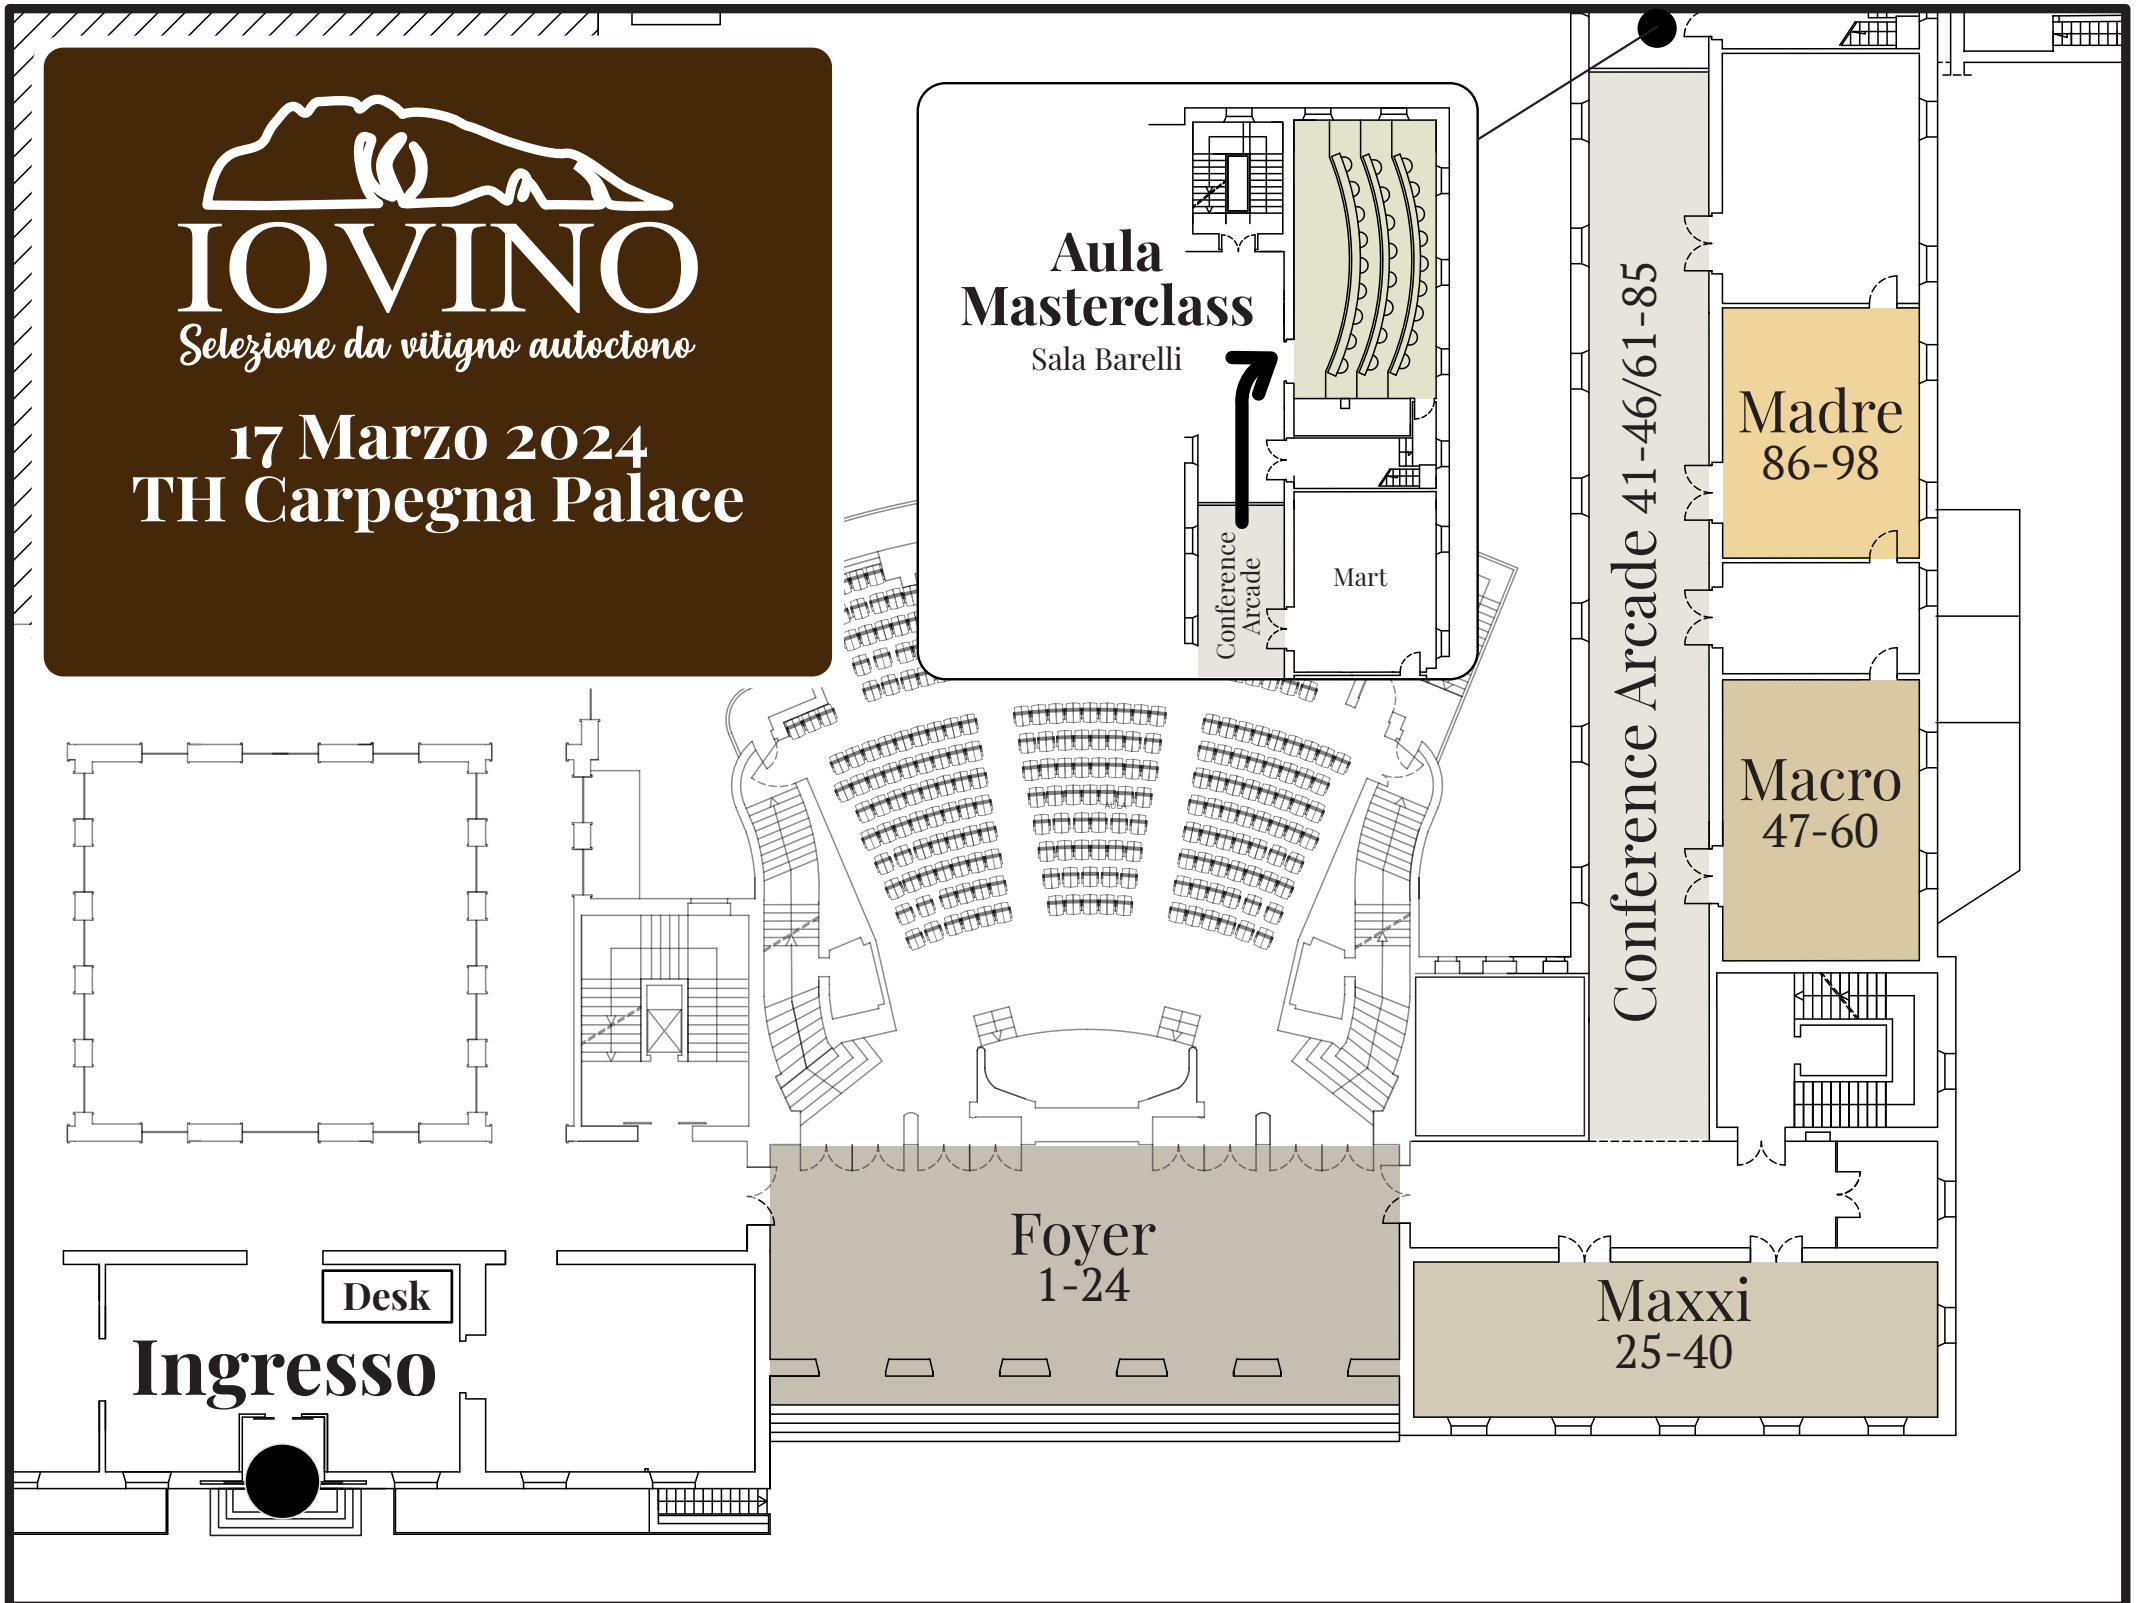

Selezione da vitigno autoctono

17 Marzo 2024
TH Carpegna Palace

Le Masterclass si terranno presso l'Aula Barelli
situata oltre la Conference Arcade sulla destra

Foyer 1-24

1 Podere sul Lago
MARCHE

2 Az. Agr. Alberto Quaquarelli
MARCHE

3 Terre di Serrapetrona
MARCHE

4 VerSer
MARCHE

5 Dante Duri
MARCHE

6 Cantina Serboni
MARCHE

7 Colleluce
MARCHE

8 Le Cime Basse
MARCHE

9 Giacomo Simone
CAMPANIA

10 Antica Masseria 'a Canc'lera
CAMPANIA